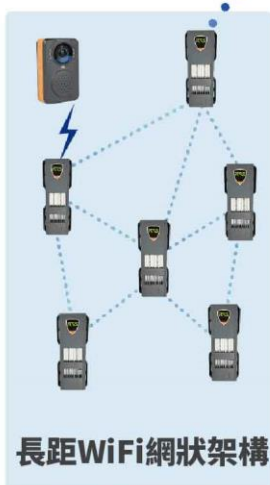

串流國際股份有限公司
RT STREAM INTERNATIONAL CO., LTD.

+886-2-22807099

www.rtstream.com

service@rtstream.com.tw

新北市三重區溪尾街14號2樓之7