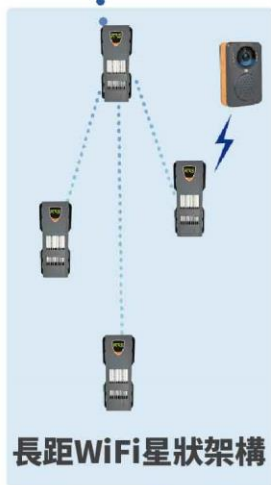

串流國際股份有限公司
RT STREAM INTERNATIONAL CO., LTD.

+886-2-22807099

www.rtstream.com

service@rtstream.com.tw

新北市三重區溪尾街14號2樓之7