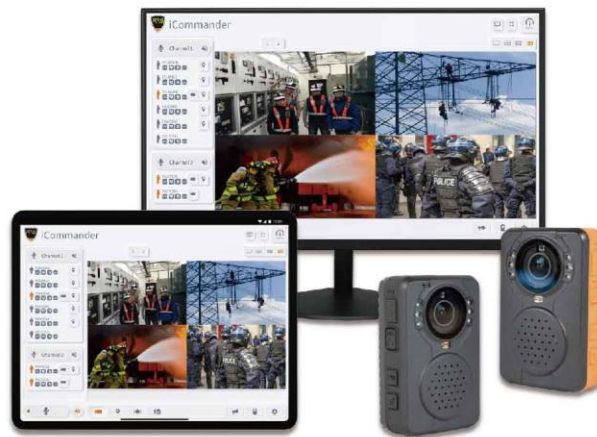

# iCommander 移動式緊急應變平台

## F系列 5G / 4G / WiFi 穿戴式攝影機

- 在夜間或光線微弱的地點執行勤務時，即時畫面呈現彩色HD高解析度
- 多方即時群體通話
- GPS/Wi-Fi/LBS 全球地圖定位
- 生命救護警報
- 任務管理(人員報到/支援/指揮)

**CES** CES 2022 INNOVATION AWARD

**100%台灣設計及製造 品質保證·資安無慮**

**串流國際股份有限公司**  
RT STREAM INTERNATIONAL CO., LTD.